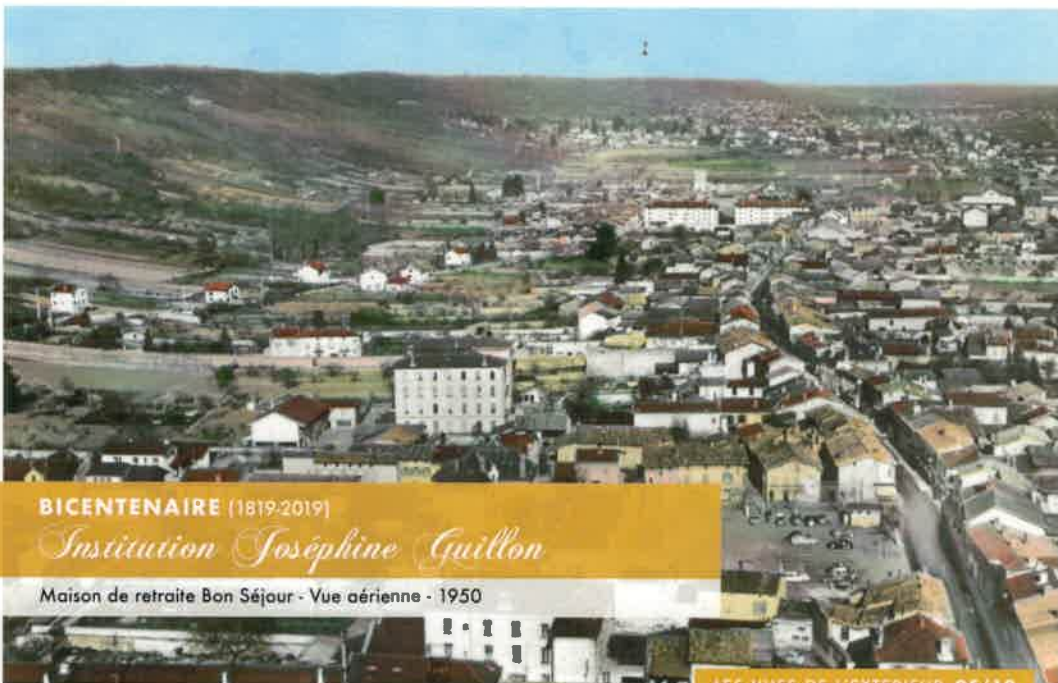

HOSPICE DES VIEILLARDS — MIRIBEL (Ain)

BICENTENAIRE (1819-2019)

Institution Joséphine Guillon

Joséphine Guillon - 1819 - 1913

1. Mademoiselle GUILLOIN, fondatrice (1877)

PORTRAITS 01/05

BICENTENAIRE (1819-2019)

Institution Joséphine Guillon

Hospice - construction d'origine inaugurée le 2 août 1896

MIRIBEL (Ain) — Hospice des Vieillards

LES VUES DE L'EXTÉRIEUR 02/10

4 - MIRIBEL — Asile des Vieillards

BICENTENAIRE (1819-2019)

Institution Joséphine Guillon

Salon Dames années 1950

LES PHOTOS DE GROUPE 03/03

HOSPICE DES VIEILLARDS - MIRIBEL (Ain)
5. Les Pensionnaires (Hommes)

BICENTENAIRE (1819-2019)

Institution Joséphine Guillon

Pensionnaires hommes

HOSPICE DES VIEILLARDS - MIRIBEL (Ain)
6. Les Pensionnaires (femmes)

BICENTENAIRE (1819-2019)

Institution Joséphine Guillon

Pensionnaires femmes

LES PHOTOS DE GROUPE 01/03

BICENTENAIRE (1819-2019)

Institution Joséphine Guillon