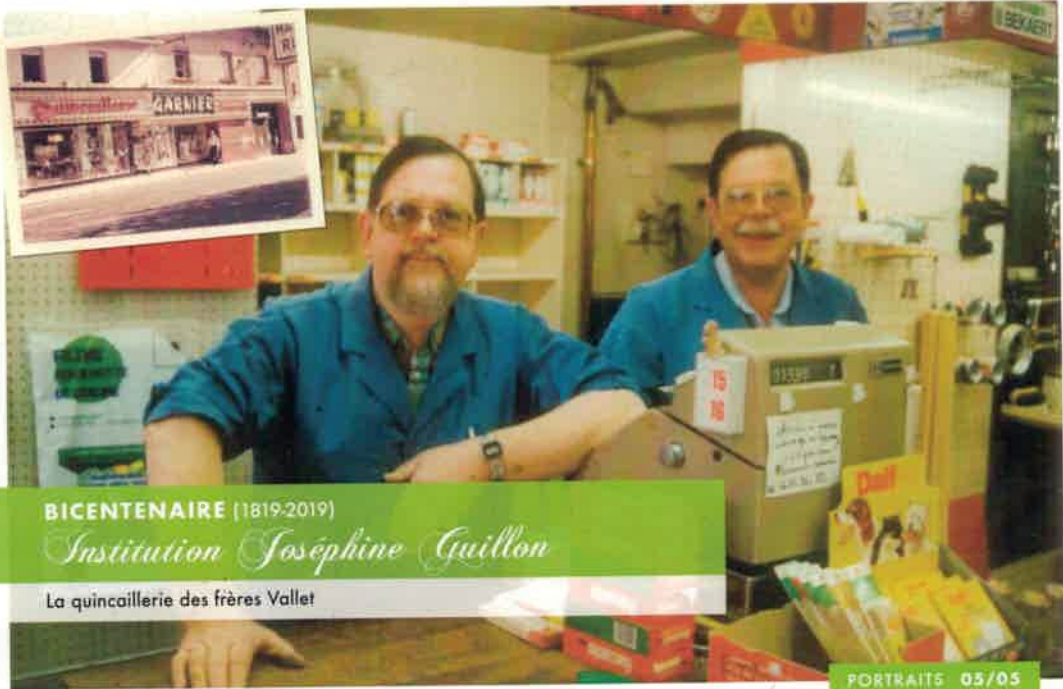

BICENTENAIRE (1819-2019)

Institution Joséphine Guillon

La quincaillerie des frères Vallet

PORTRAITS 05/05