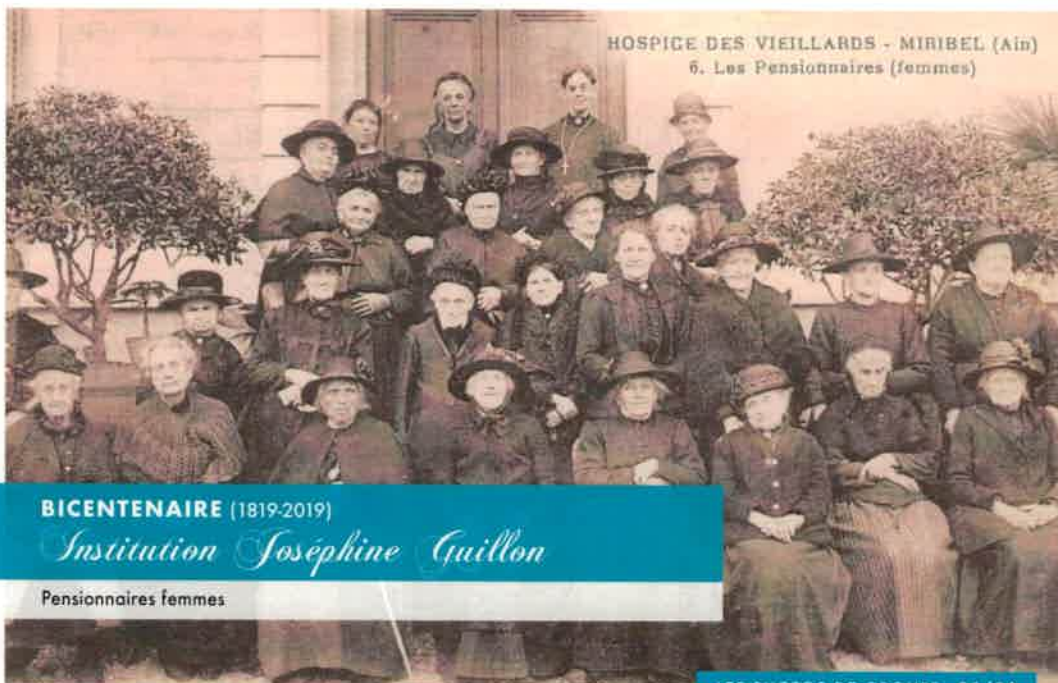

HOSPICE DES VIEILLARDS — MIRIBEL (Ain)

BICENTENAIRE (1819-2019)

Institution Joséphine Guillon

Joséphine Guillon - 1819 - 1913

1. Mademoiselle GUILLOIN, fondatrice (1877)

PORTRAITS 01/05

BICENTENAIRE (1819-2019)

BICENTENAIRE (1819-2019)

Institution Joséphine Guillon

Lingerie de la maison de retraite de Bon Séjour - 1937

HOSPICE DES VIEILLARDS - MIRIBEL (Ain) — 12. La Lingerie

LES VUES DE L'INTÉRIEUR 01/04

BICENTENAIRE (1819-2019)

Institution Joséphine Guillon

Salon Dames années 1950

LES PHOTOS DE GROUPE 03/03

HOSPICE DES VIEILLARDS - MIRIBEL (Ain)
5. Les Pensionnaires (Hommes)

BICENTENAIRE (1819-2019)

Institution Joséphine Guillon

Pensionnaires hommes

HOSPICE DES VIEILLARDS - MIRIBEL (Ain)
6. Les Pensionnaires (femmes)

BICENTENAIRE (1819-2019)

Institution Joséphine Guillon

Pensionnaires femmes

LES PHOTOS DE GROUPE 01/03

BICENTENAIRE (1819-2019)

Institution Joséphine Guillon